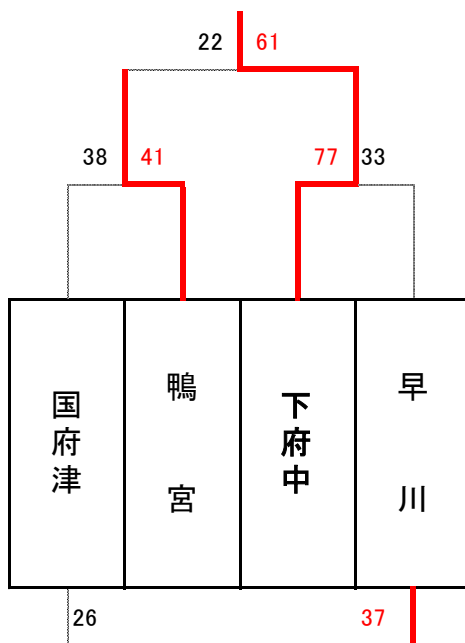

# 新人戦FAブロック

1・2位リーグ

女子 Aブロック	
優勝	下府中
準優勝	鴨宮