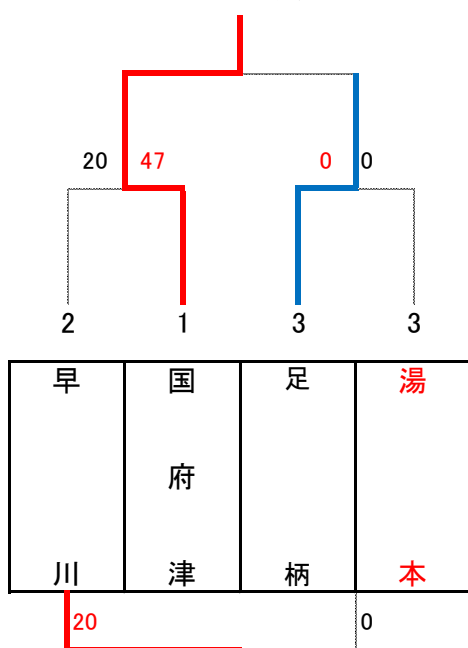

新人戦予選FA2リーグ対戦成績

	鴨宮	三の丸	下府中	順位
鴨宮		○ 20 - 0	× 29 - 60	2
三の丸	× 0 - 20		× 0 - 20	3
下府中	○ 60 - 29	○ 20 - 0		1

FAブロック

FA1ブロック

FA2ブロック